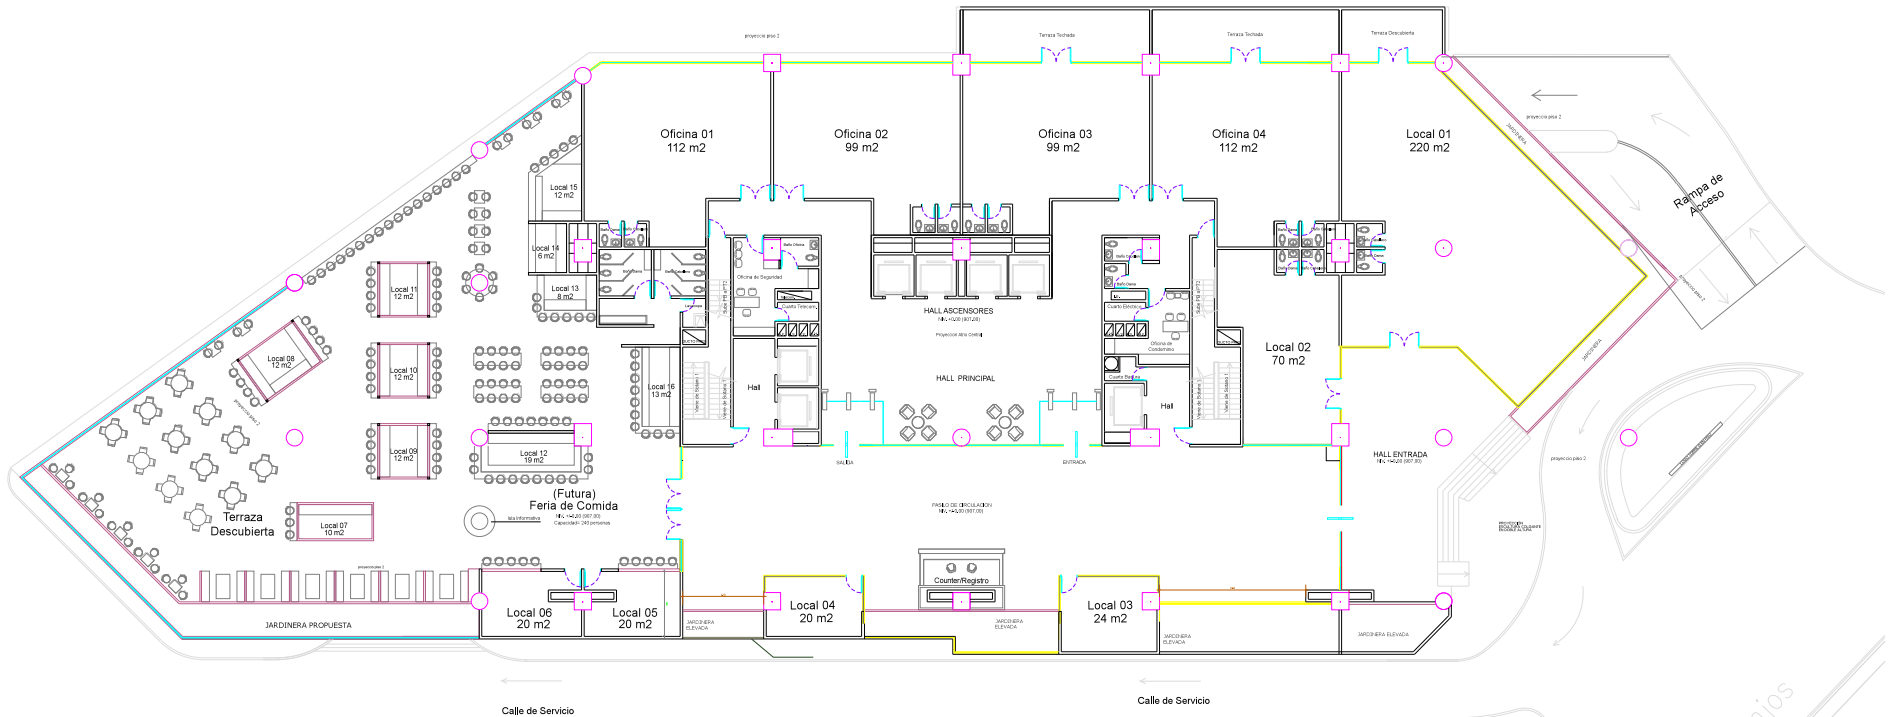

PLANTA BAJA NIVEL +0.00 (907.00)

ESTRUCTURA	INSTALACIONES MECANICAS	INSTALACIONES SANITARIAS	INSTALACIONES ELECTRICAS	INSTALACIONES CONTINGENTES
ING. MOISES ARANDI	ING. MOISES ARANDI	ING. MOISES ARANDI	ING. MOISES ARANDI	ING. MOISES ARANDI
A-5	A-5	A-5	A-5	A-5
PLANTA BAJA	PLANTA BAJA	PLANTA BAJA	PLANTA BAJA	PLANTA BAJA
JUNIO 2017	JUNIO 2017	JUNIO 2017	JUNIO 2017	JUNIO 2017